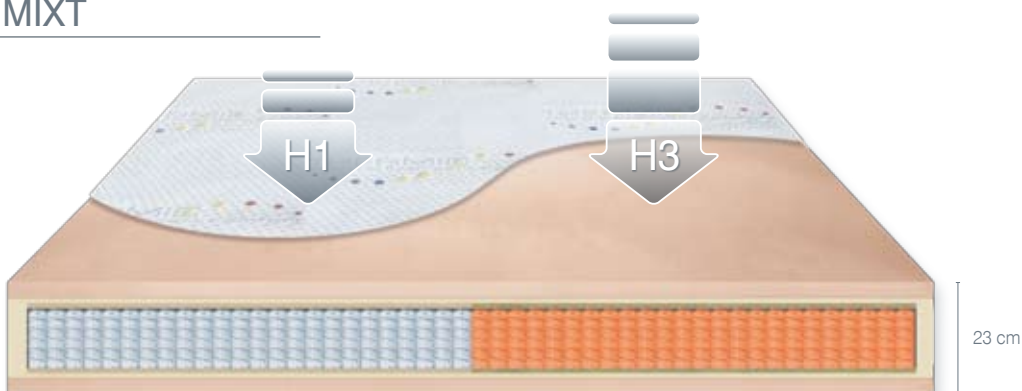

JMB

MIXT

tu działa  
siła przyciągania...

Nowa generacja materaców dla par, stworzonych z myślą o indywidualnych potrzebach kobiet i mężczyzn. **MIXT** to dwa w jednym: jeden materac o dwóch strefach - dla Niej i dla Niego. **MIXT** to komfort dla dwojga. Unikalna konstrukcja materacy o różnych strefach twardości uwzględnia różnice w budowie ciała kobiety i mężczyzny: inną wagę i inne anatomiczne krzywizny ciała. **MIXT** to idealna propozycja dla par pragnących zachować bliskość i jednocześnie dbać o zdrowie.

## CARAT MIXT

- model materaca z dwóch rodzajów sprężyn kieszeniowych o różnej twardości
- każdy wkład ze sprężyn kieszeniowych ułożony jest w siedmiu strefach idealnie dopasowując się do anatomicznego profilu kręgosłupa
- wysokość materaca 20 cm

## MULTI MIXT

- model materaca typu „multi-pocket” z wkładem ze sprężyn kieszeniowych 500 spr/m<sup>2</sup>
- kompozycja odpowiednio dobranych surowców: po stronie H3 – sizał, uzyskiwany z włókna agawy, zastosowany w celu zwiększenia twardości, po stronie H1 – latex, naturalny, otrzymywany z mleczka drzewa kauczukowego, zastosowany w celu uzyskania elastyczności i miękkości
- pianka BIOGREEN jest wierzchnią warstwą dla Dwojga – delikatna, sprężysta, nasączona eterycznymi olejkami z esencji kokosu i lnu o właściwościach relaksacyjnych i odprężających
- wysokość materaca 23 cm

## MINDFOAM MIXT

- model materaca charakteryzuje się kombinacją pianek wysokoelastycznych
- pianka KALTSCHAUM jako rdzeń materca, pianka termoelastyczna VISCOELASTIC o dwóch twardościach idealnie dopasowuje się do indywidualnej wagi i wzrostu użytkownika oraz pianka BIOGREEN – delikatna, sprężysta, nasączona eterycznymi olejkami z esencji kokosu i lnu o właściwościach relaksacyjnych i odprężających jako idealne wykończenie materaca dla Dwojga
- wysokość materaca 20 cm