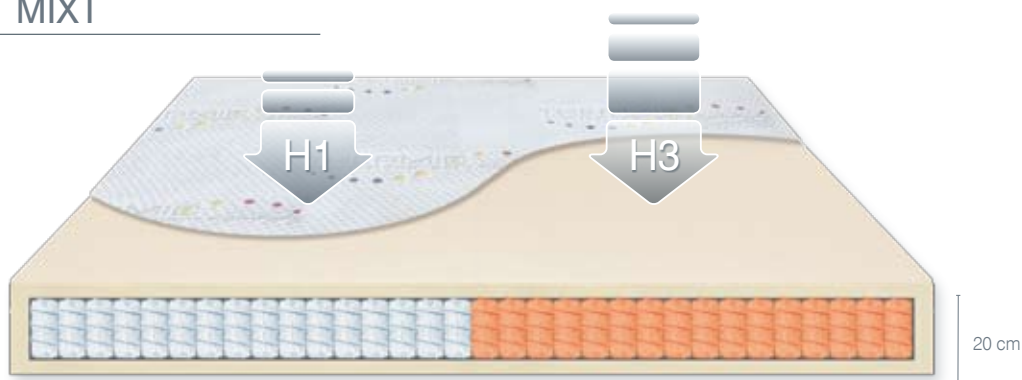

JMB

MIXT

tu działa  
siła przyciągania...

Nowa generacja materaców dla par, stworzonych z myślą o indywidualnych potrzebach kobiet i mężczyzn. **MIXT** to dwa w jednym: jeden materac o dwóch strefach - dla Niej i dla Niego. **MIXT** to komfort dla dwojga. Unikalna konstrukcja materacy o różnych strefach twardości uwzględnia różnice w budowie ciała kobiety i mężczyzny: inną wagę i inne anatomiczne krzywizny ciała. **MIXT** to idealna propozycja dla par pragnących zachować bliskość i jednocześnie dbać o zdrowie.

## CARAT MIXT

- model materaca z dwóch rodzajów sprężyn kieszeniowych o różnej twardości
- każdy wkład ze sprężyn kieszeniowych ułożony jest w siedmiu strefach idealnie dopasowując się do anatomicznego profilu kręgosłupa
- wysokość materaca 20 cm

## MULTI MIXT

- model materaca typu „multi-pocket” z wkładem ze sprężyn kieszeniowych 500 spr/m<sup>2</sup>
- kompozycja odpowiednio dobranych surowców: po stronie H3 – sizał, uzyskiwany z włókna agawy, zastosowany w celu zwiększenia twardości, po stronie H1 – latex, naturalny, otrzymywany z mleczka drzewa kauczukowego, zastosowany w celu uzyskania elastyczności i miękkości
- pianka BIOGREEN jest wierzchnią warstwą dla Dwojga – delikatna, sprężysta, nasączona eterycznymi olejkami z esencji kokosu i lnu o właściwościach relaksacyjnych i odprężających
- wysokość materaca 23 cm

## MINDFOAM MIXT

- model materaca charakteryzuje się kombinacją pianek wysokoelastycznych
- pianka KALTSCHAUM jako rdzeń materca, pianka termoelastyczna VISCOELASTIC o dwóch twardościach idealnie dopasowuje się do indywidualnej wagi i wzrostu użytkownika oraz pianka BIOGREEN – delikatna, sprężysta, nasączona eterycznymi olejkami z esencji kokosu i lnu o właściwościach relaksacyjnych i odprężających jako idealne wykończenie materaca dla Dwojga
- wysokość materaca 20 cm