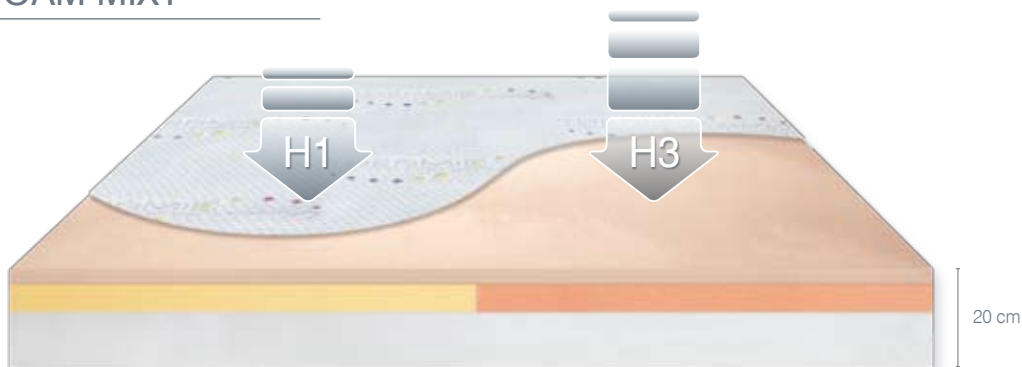

JMB

MIXT

tu działa  
siła przyciągania...

Nowa generacja materaców dla par, stworzonych z myślą o indywidualnych potrzebach kobiet i mężczyzn. **MIXT** to dwa w jednym: jeden materac o dwóch strefach - dla Niej i dla Niego. **MIXT** to komfort dla dwojga. Unikalna konstrukcja materacy o różnych strefach twardości uwzględnia różnice w budowie ciała kobiety i mężczyzny: inną wagę i inne anatomiczne krzywizny ciała. **MIXT** to idealna propozycja dla par pragnących zachować bliskość i jednocześnie dbać o zdrowie.

## CARAT MIXT

- model materaca z dwóch rodzajów sprężyn kieszeniowych o różnej twardości
- każdy wkład ze sprężyn kieszeniowych ułożony jest w siedmiu strefach idealnie dopasowując się do anatomicznego profilu kręgosłupa
- wysokość materaca 20 cm

## MULTI MIXT

- model materaca typu „multi-pocket” z wkładem ze sprężyn kieszeniowych 500 spr/m<sup>2</sup>
- kompozycja odpowiednio dobranych surowców: po stronie H3 – sizał, uzyskiwany z włókna agawy, zastosowany w celu zwiększenia twardości, po stronie H1 – latex, naturalny, otrzymywany z mleczka drzewa kauczukowego, zastosowany w celu uzyskania elastyczności i miękkości
- pianka BIOGREEN jest wierzchnią warstwą dla Dwojga – delikatna, sprężysta, nasączona eterycznymi olejkami z esencji kokosu i lnu o właściwościach relaksacyjnych i odprężających
- wysokość materaca 23 cm

## MINDFOAM MIXT

- model materaca charakteryzuje się kombinacją pianek wysokoelastycznych
- pianka KALTSCHAUM jako rdzeń materca, pianka termoelastyczna VISCOELASTIC o dwóch twardościach idealnie dopasowuje się do indywidualnej wagi i wzrostu użytkownika oraz pianka BIOGREEN – delikatna, sprężysta, nasączona eterycznymi olejkami z esencji kokosu i lnu o właściwościach relaksacyjnych i odprężających jako idealne wykończenie materaca dla Dwojga
- wysokość materaca 20 cm